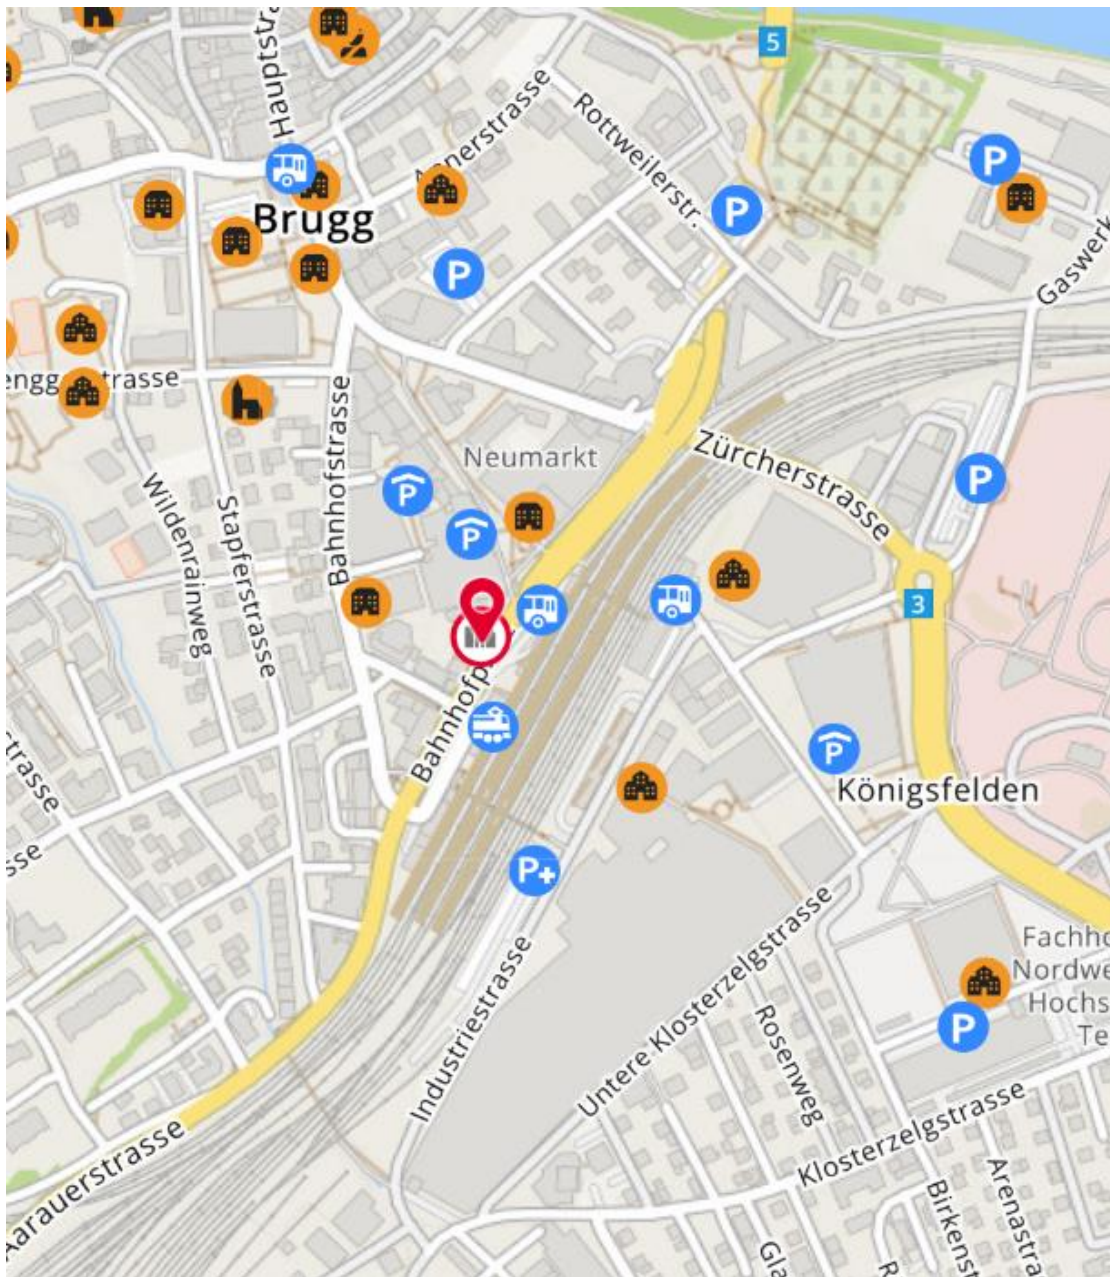

Das Kulturhaus ODEON Brugg liegt direkt vis-à-vis des Bahnhofs Brugg und ist vom Bahnhof oder vom Parkhaus Neumarkt in wenigen Minuten erreichbar.  
[www.odeon-brugg.ch](http://www.odeon-brugg.ch)

**Vorausschauend. Politisch aktiv. Wirksam.**  
[www.asv-ag.ch](http://www.asv-ag.ch)